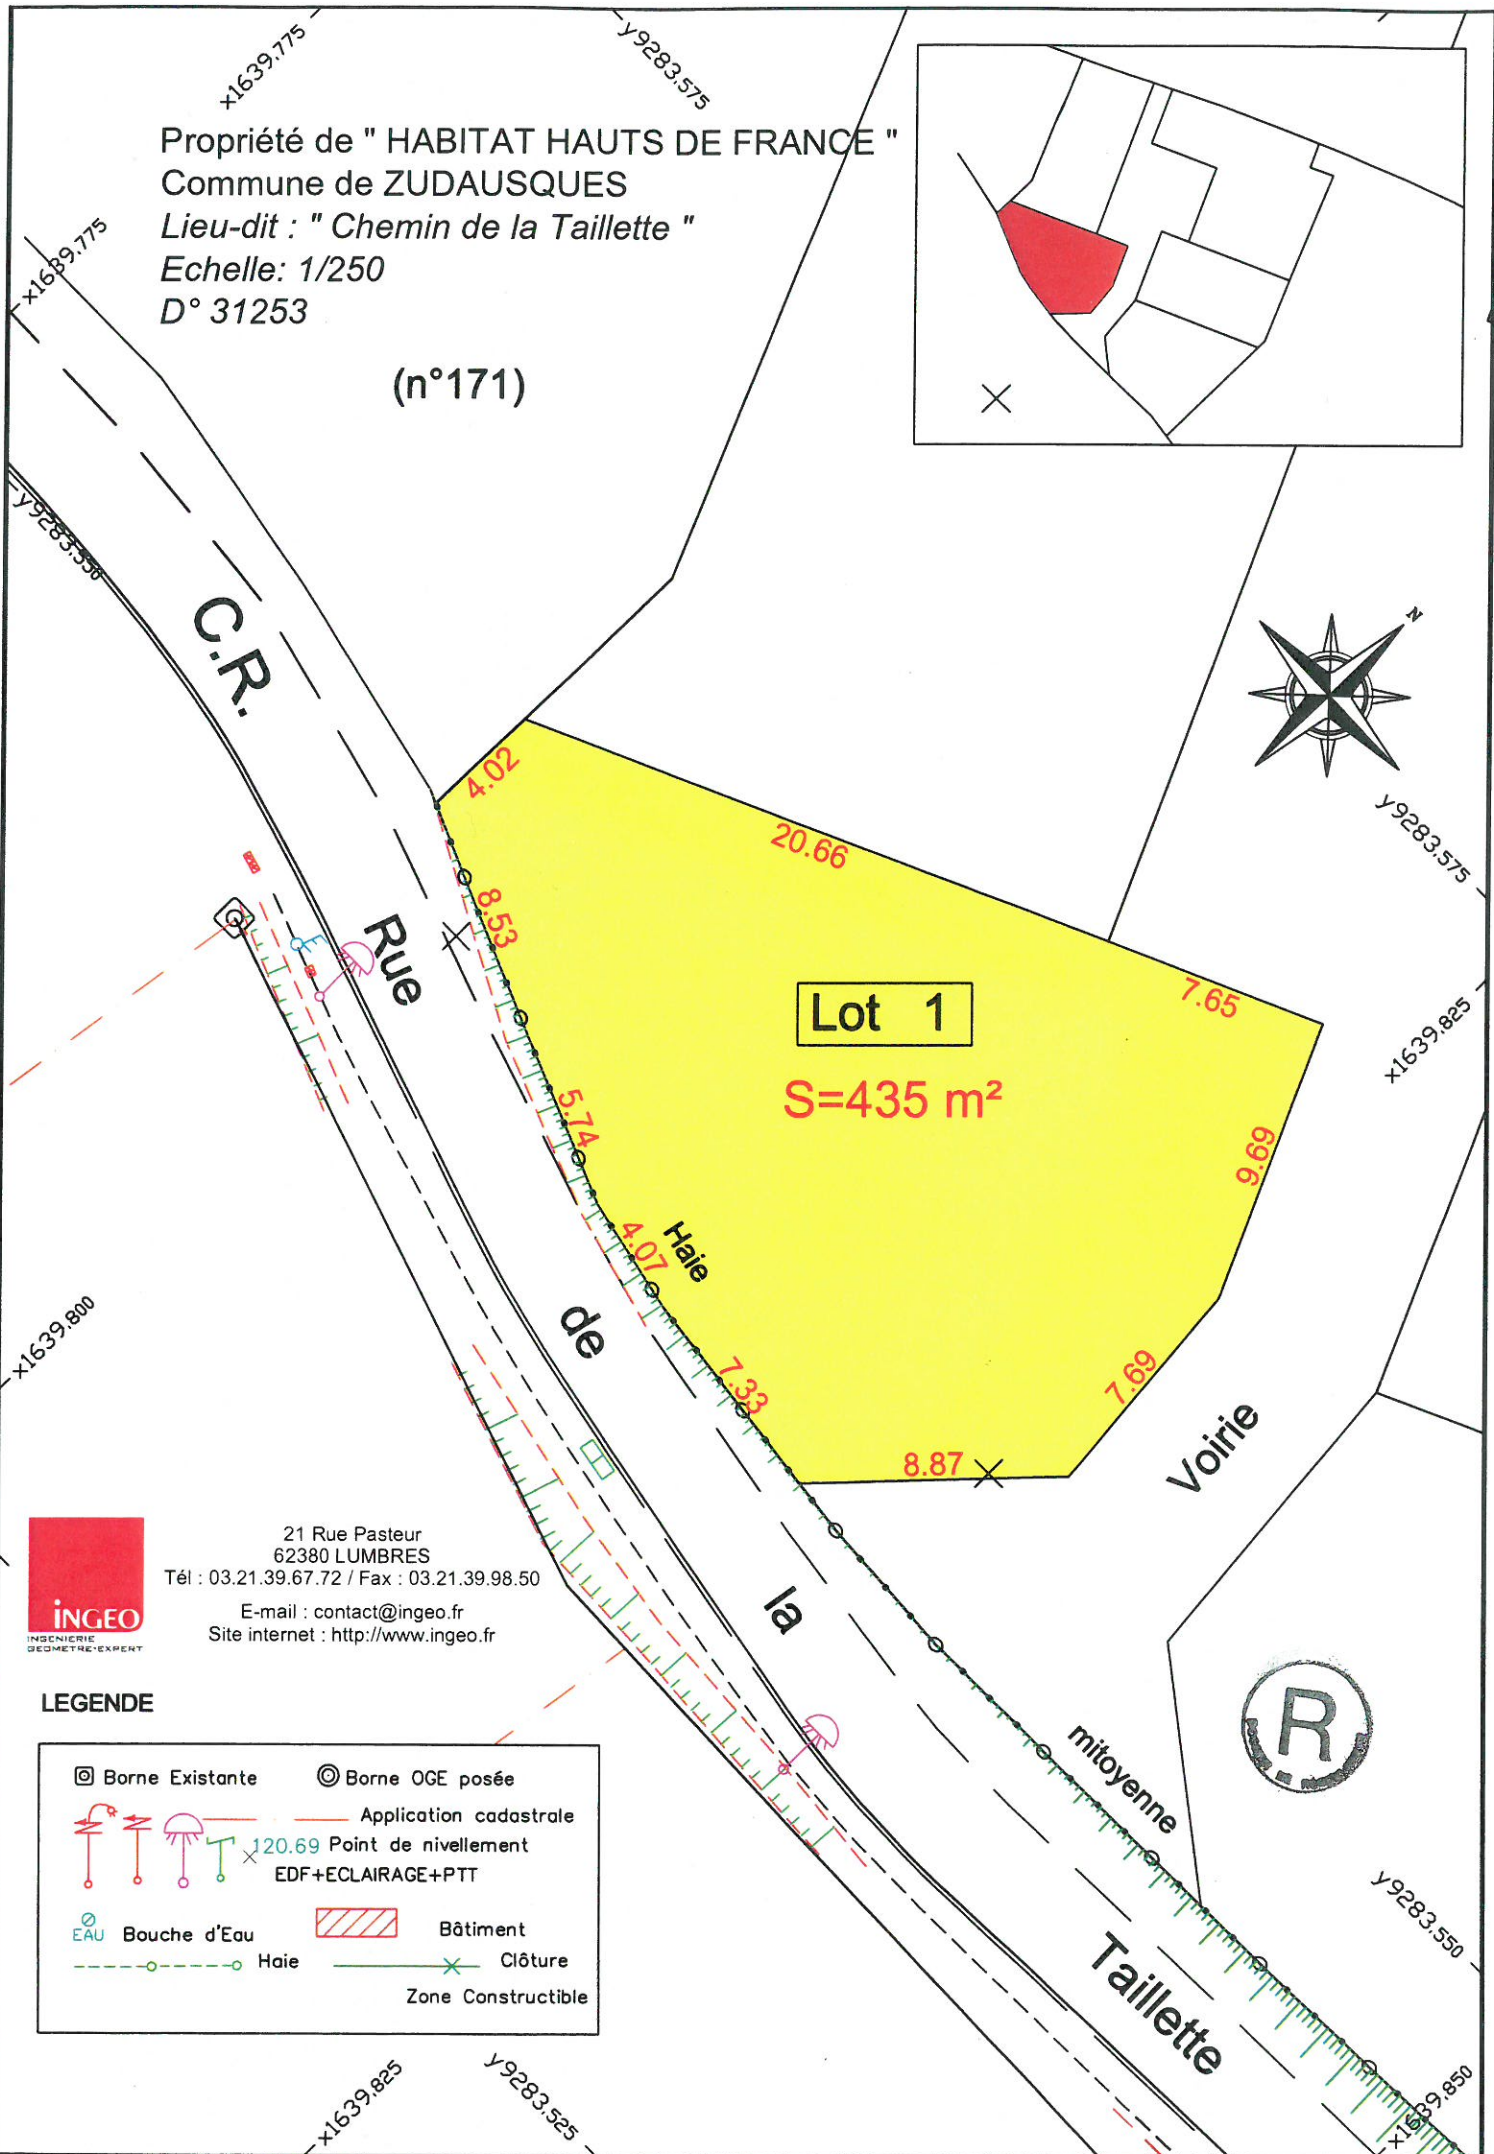

Propriété de " HABITAT HAUTS DE FRANCE "
 Commune de ZUDAUSQUES
 Lieu-dit : " Chemin de la Taillette "
 Echelle: 1/250
 D° 31253

(n°171)

21 Rue Pasteur
 62380 LUMBRES
 Tél : 03.21.39.67.72 / Fax : 03.21.39.98.50
 E-mail : contact@ingeo.fr
 Site internet : http://www.ingeo.fr