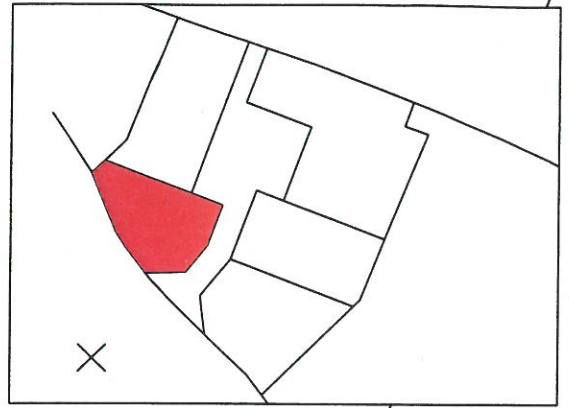

Propriété de " HABITAT HAUTS DE FRANCE "
 Commune de ZUDAUSQUES
 Lieu-dit : " Chemin de la Taillette "
 Echelle: 1/250
 D° 31253

(n°171)

21 Rue Pasteur
 62380 LUMBRES
 Tél : 03.21.39.67.72 / Fax : 03.21.39.98.50
 E-mail : contact@ingeo.fr
 Site internet : http://www.ingeo.fr