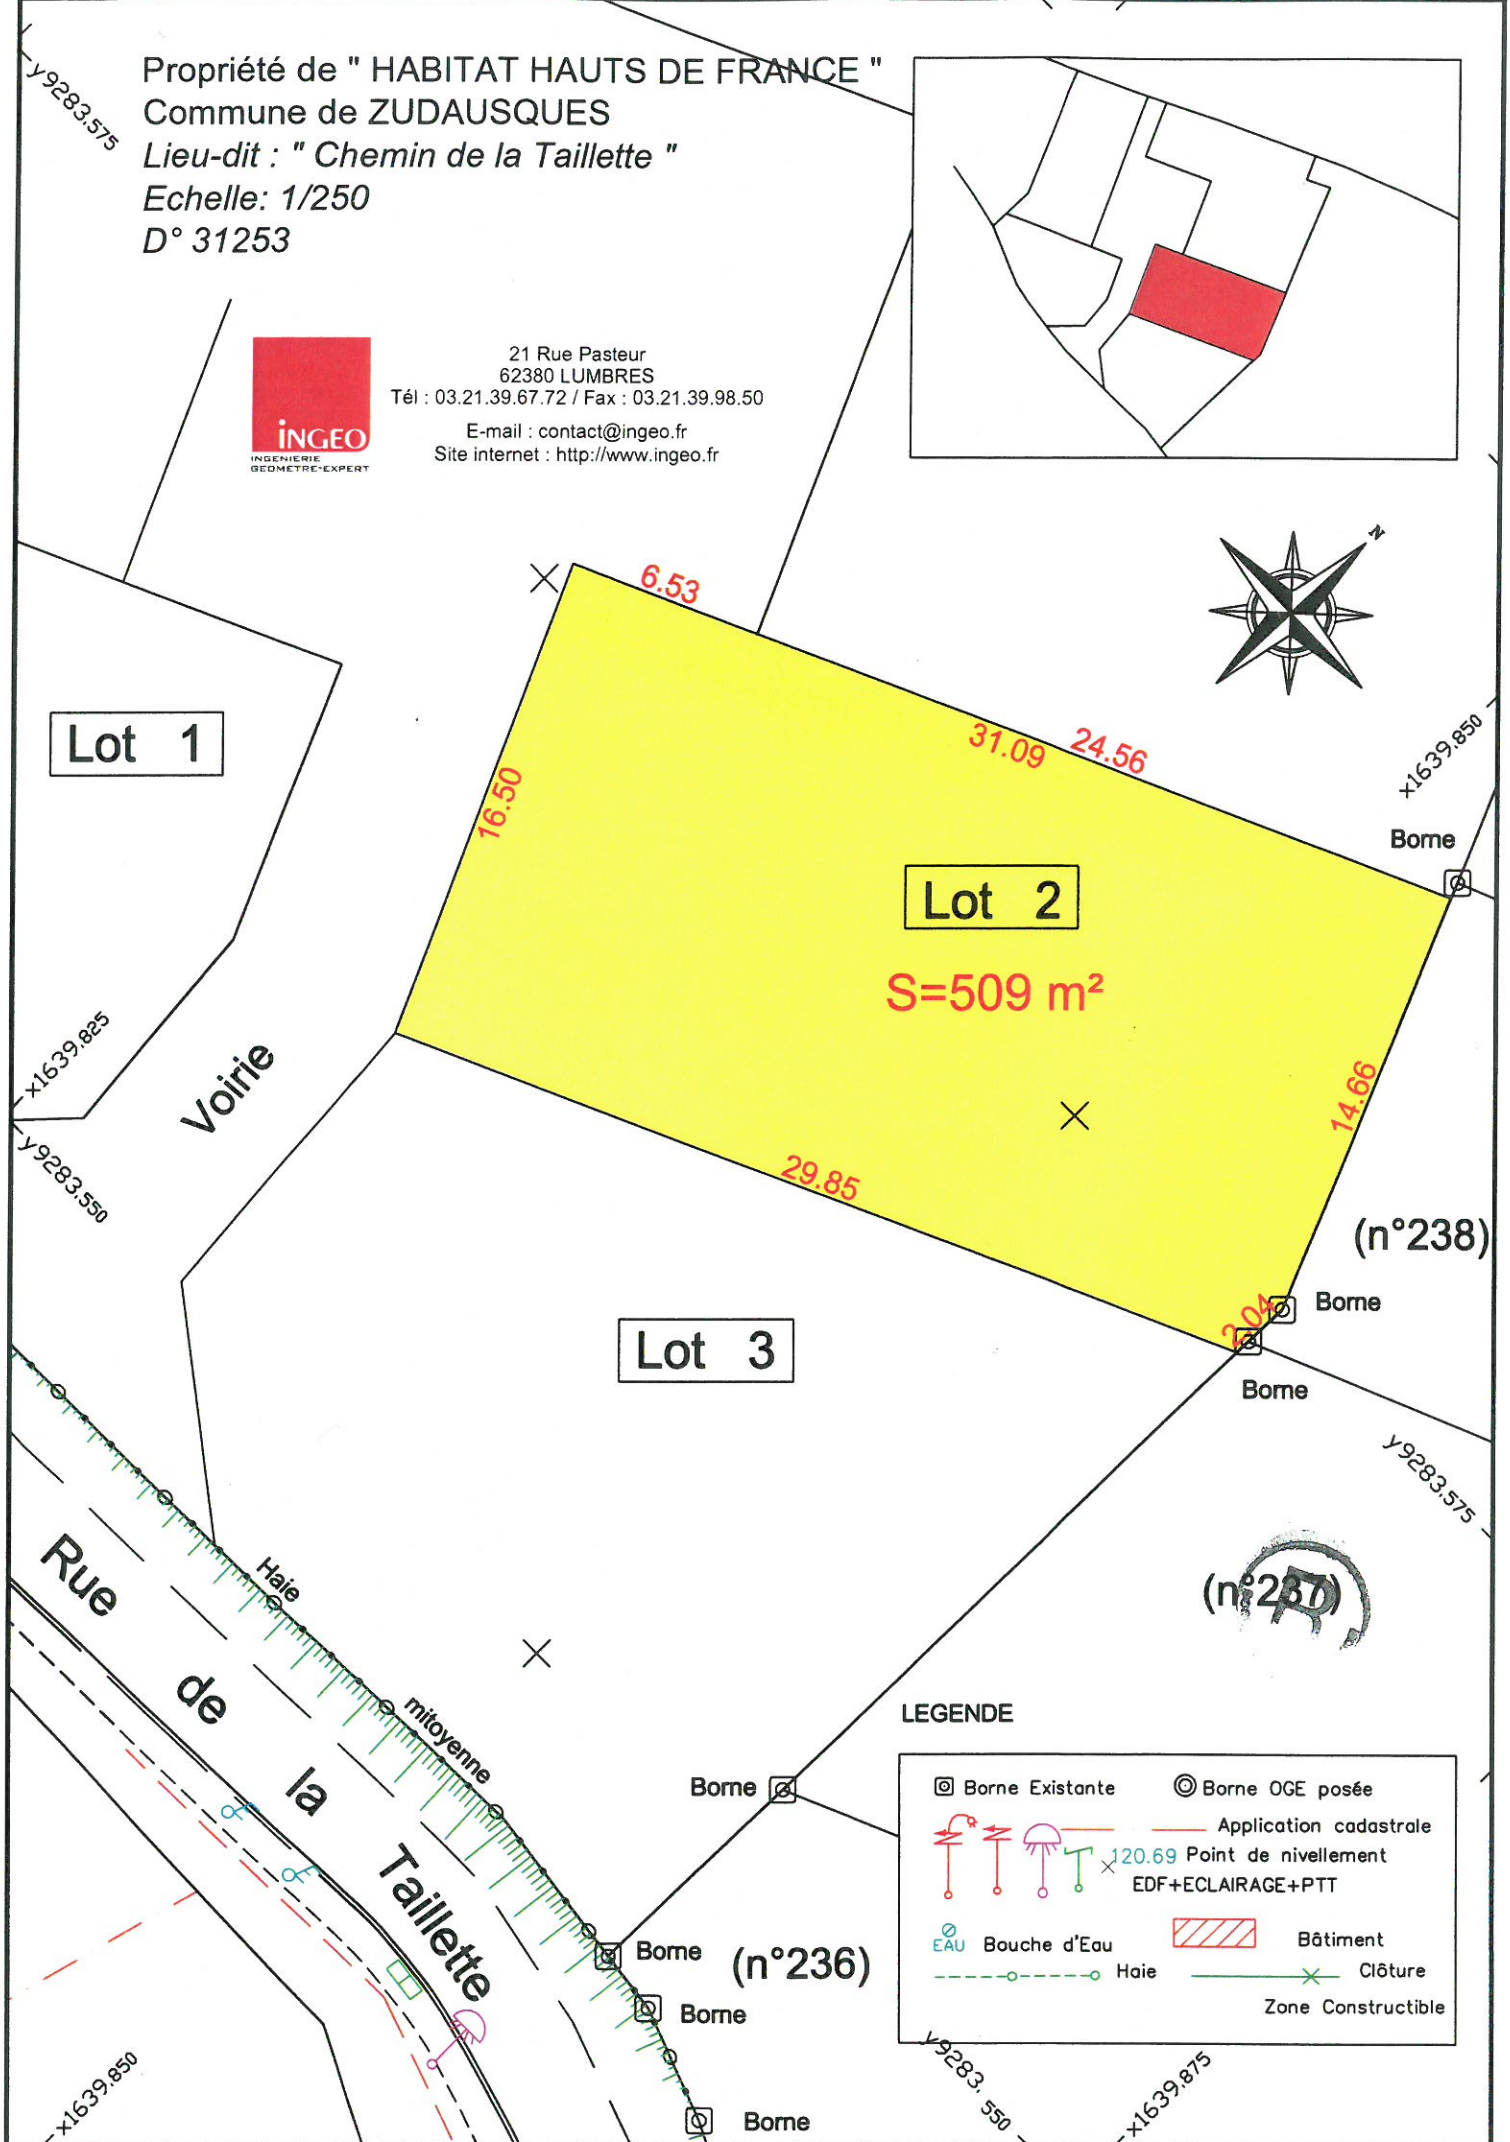

Propriété de " HABITAT HAUTS DE FRANCE "
 Commune de ZUDAUSQUES
 Lieu-dit : " Chemin de la Taillette "
 Echelle: 1/250
 D° 31253

21 Rue Pasteur
 62380 LUMBRES
 Tél : 03.21.39.67.72 / Fax : 03.21.39.98.50
 E-mail : contact@ingeo.fr
 Site internet : http://www.ingeo.fr

LEGENDE

Borne Existante	Borne OGE posée
Application cadastrale	Zone Constructible
Bouche d'Eau	Clôture
Haie	Bâtiment
Point de nivellement	