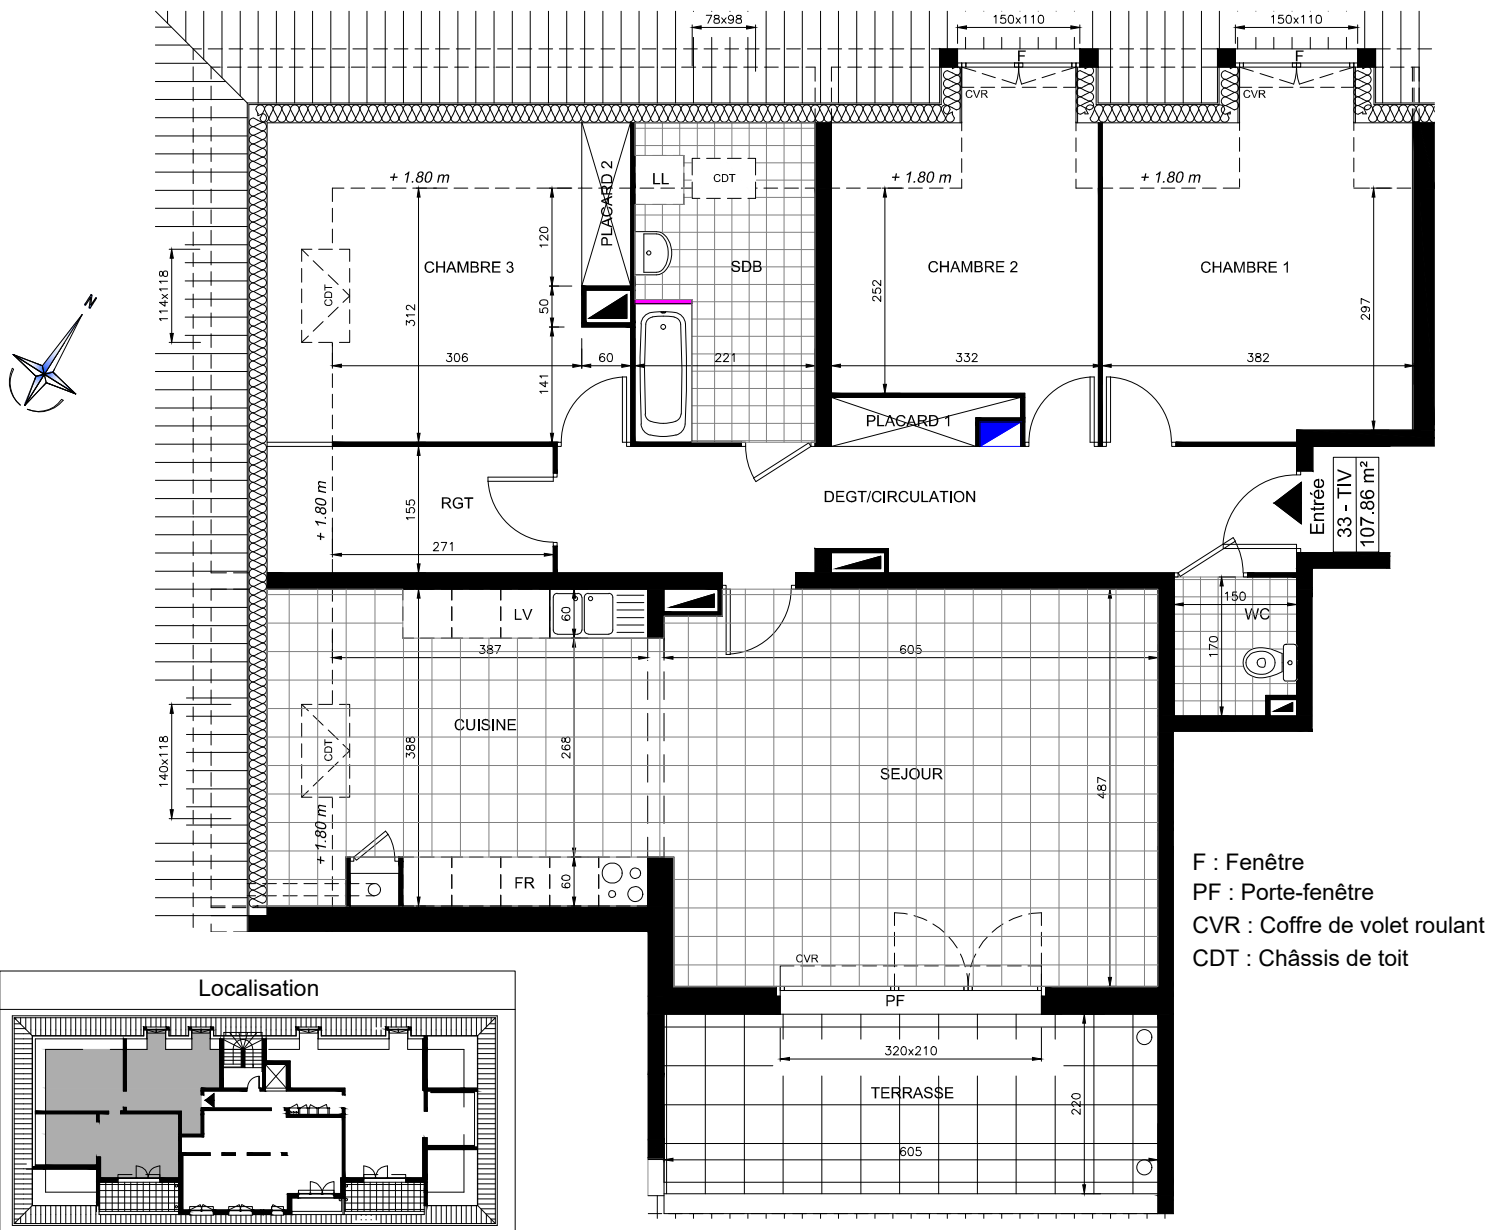

Plan logement n°33

Résidence Le Clos des Violettes Rue du Rosendael Commune d'Audruicq

Type : T4 Niveau : 3ème étage

Logement n°33

Surfaces habitables

Entrée / Dégt	13.77 m ²
Séjour	28.91 m ²
Cuisine	15.00 m ²
Chambre 1	13.70 m ²
Chambre 2	10.84 m ²
Chambre 3	10.25 m ²
Salle de Bains	6.85 m ²
WC	2.45 m ²
Rgt	4.19 m ²
Placard 1	1.20 m ²
Placard 2	0.70 m ²
TOTAL	107.86 m²

Terrasse 13.00 m²

Date d'émission : 14 / 03 / 2018

NOTA : Le dimensionnement et la position définitive des gaines techniques, poteaux, soffites, retombées de plafond, murs porteurs et poutres seront fonction des études d'exécution