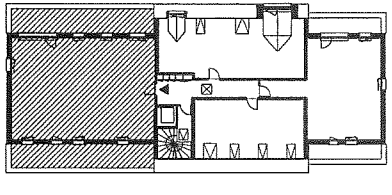

Plan logement 141

Localisation

Entrée
141 - T4
111.21m²

MARC LARIVIERE
architecte

Résidence MICHEL SELINGUE
Chemin de Bergnieulles
COMMUNE DE COQUELLES

Bât.:1 Type : T4 Niveau : R+4

Logement 141	
Surfaces habitables	
Séjour	35.06 m ²
Cuisine	13.32 m ²
Cellier	1.76 m ²
Entrée	12.31 m ²
Salle de bains	7.76 m ²
Salle de douche	2.22 m ²
WC	2.32 m ²
Chambre 1	11.59 m ²
Chambre 2	13.37 m ²
Chambre 3	11.50 m ²
TOTAL :	111.21 m²

Terrasse 1	27.93 m ²
Terrasse 2	27.93 m ²

Date d'émission: 18/07/2014

F: Fenêtre
PF: Porte-fenêtre
FAV: Fenêtre avec allège vitrée
CVR: Coffre de volet roulant
ECS: Ballon d'eau chaude sanitaire

NOTA: Le dimensionnement et la position définitive des gaines techniques, poteaux, soffites, retombées de plafond et poutres sera fonction des études d'exécution.