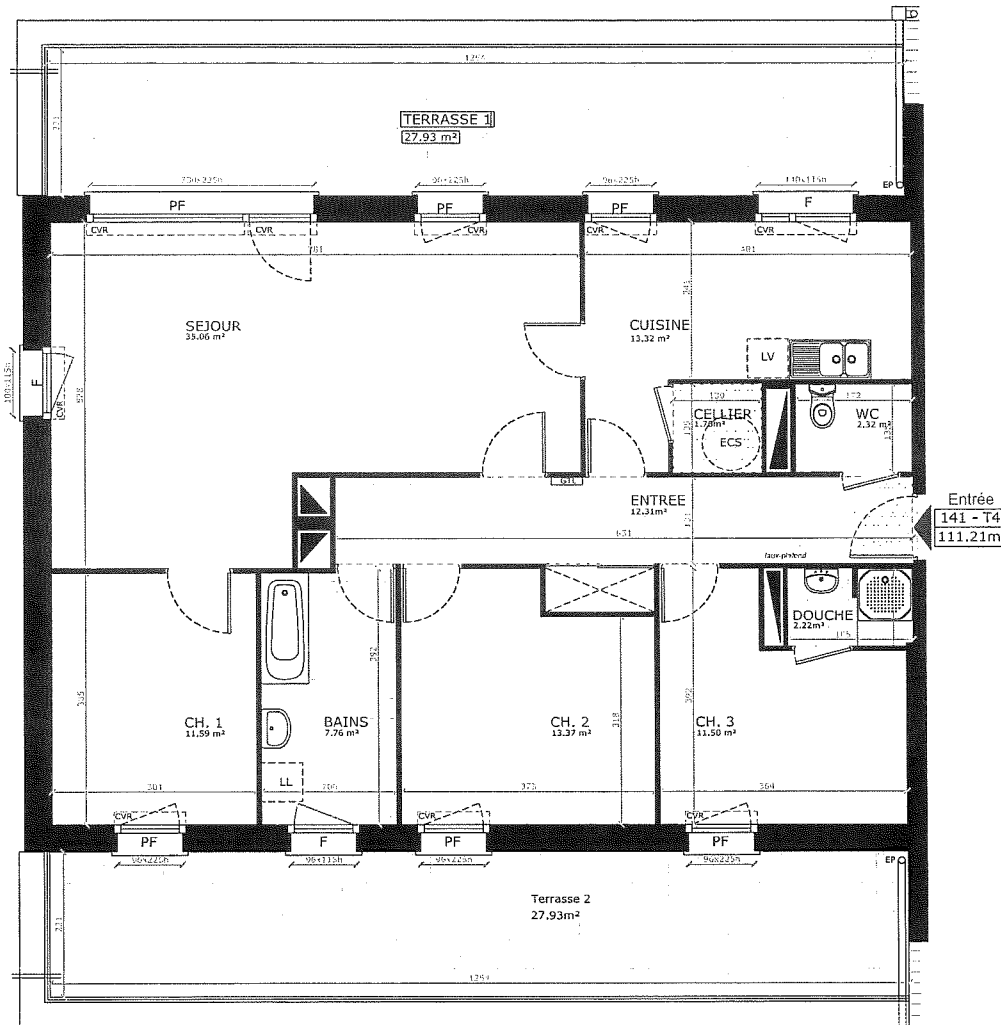

Plan logement 141

Localisation

Entrée
141 - T4
111.21m²

MARC LARIVIERE
architecte

Résidence MICHEL SELINGUE
Chemin de Bergnieulles
COMMUNE DE COQUELLES

Bât.:1 Type : T4 Niveau : R+4

Logement 141	
Surfaces habitables	
Séjour	35.06 m ²
Cuisine	13.32 m ²
Cellier	1.76 m ²
Entrée	12.31 m ²
Salle de bains	7.76 m ²
Salle de douche	2.22 m ²
WC	2.32 m ²
Chambre 1	11.59 m ²
Chambre 2	13.37 m ²
Chambre 3	11.50 m ²
TOTAL :	111.21 m²

Terrasse 1	27.93 m ²
Terrasse 2	27.93 m ²

Date d'émission: 18/07/2014

F: Fenêtre
PF: Porte-fenêtre
FAV: Fenêtre avec allège vitrée
CVR: Coffre de volet roulant
ECS: Ballon d'eau chaude sanitaire

NOTA: Le dimensionnement et la position définitive des gaines techniques, poteaux, soffites, retombées de plafond et poutres sera fonction des études d'exécution.