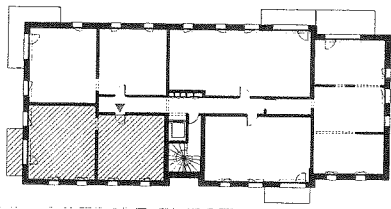

Plan logement 231

Localisation

Résidence MICHEL SELINGUE
Chemin de Bergnieulles
COMMUNE DE COQUELLES

Bât.:2 Type : T3 Niveau : R+3

Logement 231	
Surfaces habitables	
Séjour	28.77 m ²
Cuisine	9.37 m ²
Rangement	2.18 m ²
Entrée	10.64 m ²
Salle de bains	5.24 m ²
WC	1.96 m ²
Chambre 1	10.32 m ²
Chambre 2	11.60 m ²
TOTAL :	80.08 m²

Balcon 6.23 m²

Date d'émission: 18/07/2014

F: Fenêtre
PF: Porte-fenêtre
FAV: Fenêtre avec allège vitrée
CVR: Coffre de volet roulant
ECS: Ballon d'eau chaude sanitaire

NOTA: Le dimensionnement et la position définitive des gaines techniques, poteaux, soffites, retombées de plafond et poutres sera fonction des études d'exécution.