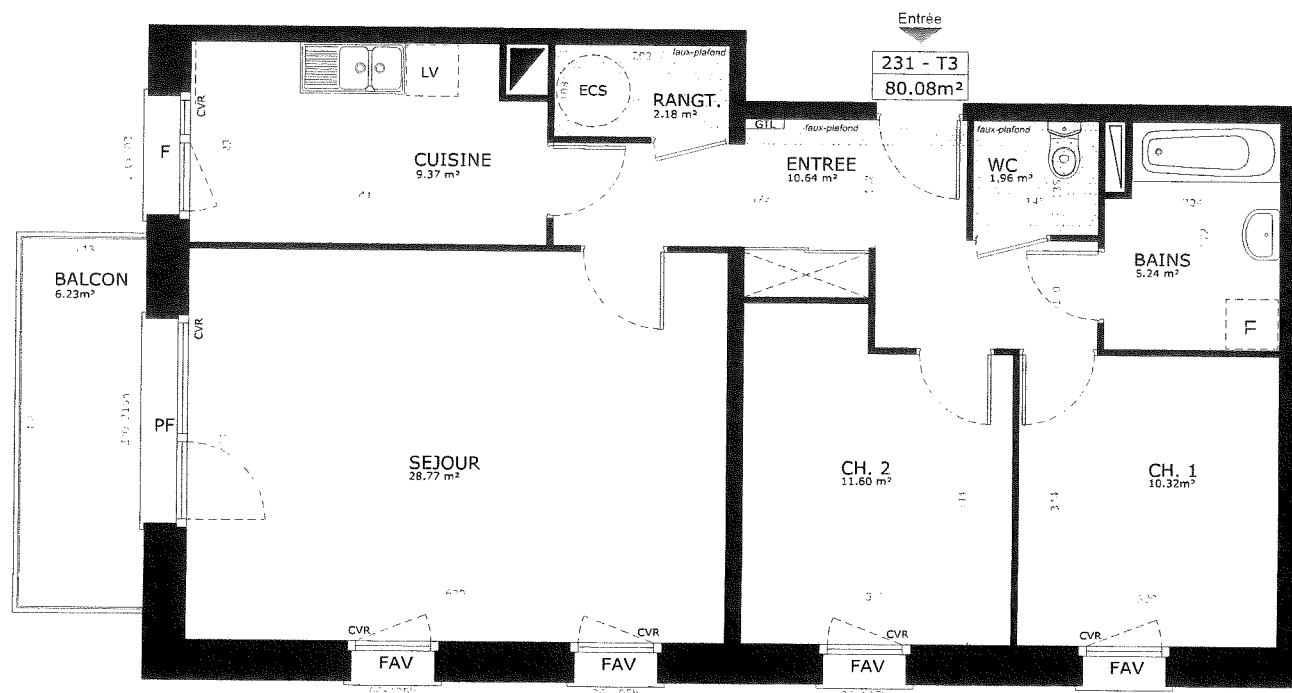

Plan logement 231

Localisation

Résidence MICHEL SELINGUE
Chemin de Bergnieulles
COMMUNE DE COQUELLES

Bât.:2 Type : T3 Niveau : R+3

Logement 231	
Surfaces habitables	
Séjour	28.77 m ²
Cuisine	9.37 m ²
Rangement	2.18 m ²
Entrée	10.64 m ²
Salle de bains	5.24 m ²
WC	1.96 m ²
Chambre 1	10.32 m ²
Chambre 2	11.60 m ²
TOTAL :	80.08 m²

Balcon 6.23 m²

Date d'émission: 18/07/2014

F: Fenêtre
PF: Porte-fenêtre
FAV: Fenêtre avec allège vitrée
CVR: Coffre de volet roulant
ECS: Ballon d'eau chaude sanitaire

NOTA: Le dimensionnement et la position définitive des gaines techniques, poteaux, soffites, retombées de plafond et poutres sera fonction des études d'exécution.