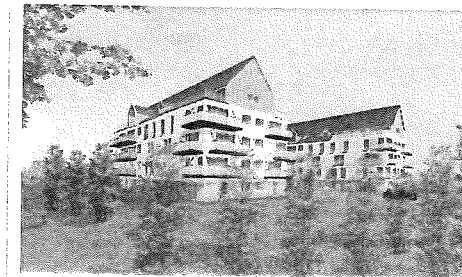

Plan logement 241

Localisation

Entrée
241 - T4
111.21 m²

M L
MARC LARIVIERE
architecte

Résidence MICHEL SELINGUE
Chemin de Bergnieulles
COMMUNE DE COQUELLES

Bât.: 2 | Type : T4 | Niveau : R+4

Logement 241 Surfaces habitables