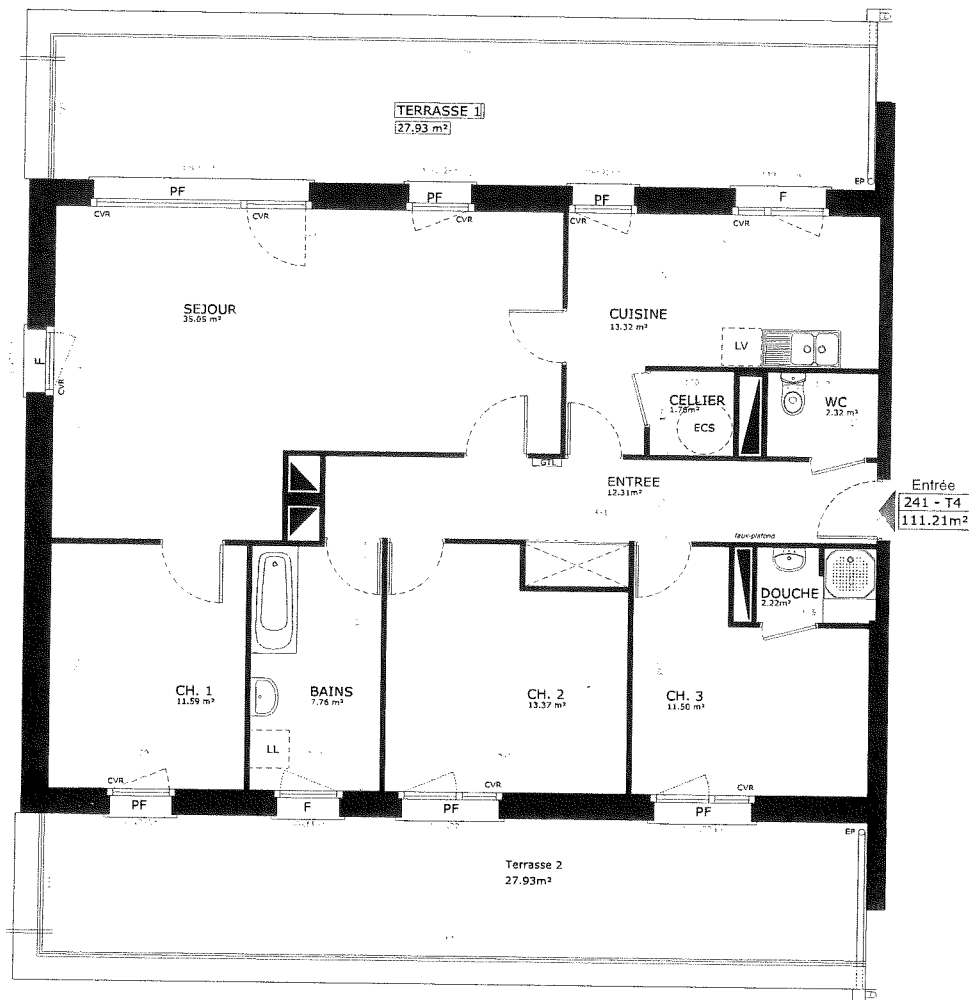

Plan logement 241

Localisation

Entrée
241 - T4
111.21 m²

M L
MARC LARIVIERE
architecte

Résidence MICHEL SELINGUE
Chemin de Bergnieulles
COMMUNE DE COQUELLES

Bât.: 2 | Type : T4 | Niveau : R+4

Logement 241 Surfaces habitables

Séjour	35.05 m ²
Cuisine	13.32 m ²
Cellier	1.76 m ²
Entrée	12.31 m ²
Salle de bains	7.76 m ²
Salle de douche	2.22 m ²
WC	2.32 m ²
Chambre 1	11.59 m ²
Chambre 2	13.37 m ²
Chambre 3	11.50 m ²
TOTAL :	111.21 m²

Terrasse 1	27.93 m ²
Terrasse 2	27.93 m ²

Date d'émission: 18/07/2014

F: Fenêtre
PF: Porte-fenêtre
FAV: Fenêtre avec allège vitrée
CVR: Coffre de volet roulant
ECS: Ballon d'eau chaude sanitaire

NOTA: Le dimensionnement et la position définitive des gaines techniques, poteaux, soffites, retombées de plafond et poutres sera fonction des études d'exécution.