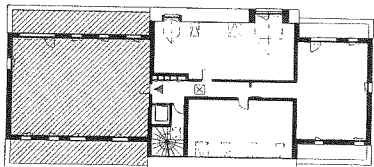

Plan logement 241

Localisation

Entrée
241 - T4
111.21 m²

M L
MARC LARIVIERE
architecte

Résidence MICHEL SELINGUE
Chemin de Bergnieulles
COMMUNE DE COQUELLES

Bât.: 2 | Type : T4 | Niveau : R+4

Logement 241 Surfaces habitables

Séjour	35.05 m ²
Cuisine	13.32 m ²
Cellier	1.76 m ²
Entrée	12.31 m ²
Salle de bains	7.76 m ²
Salle de douche	2.22 m ²
WC	2.32 m ²
Chambre 1	11.59 m ²
Chambre 2	13.37 m ²
Chambre 3	11.50 m ²
TOTAL :	111.21 m²

Terrasse 1	27.93 m ²
Terrasse 2	27.93 m ²

Date d'émission: 18/07/2014

F: Fenêtre
PF: Porte-fenêtre
FAV: Fenêtre avec allège vitrée
CVR: Coffre de volet roulant
ECS: Ballon d'eau chaude sanitaire

NOTA: Le dimensionnement et la position définitive des gaines techniques, poteaux, soffites, retombées de plafond et poutres sera fonction des études d'exécution.