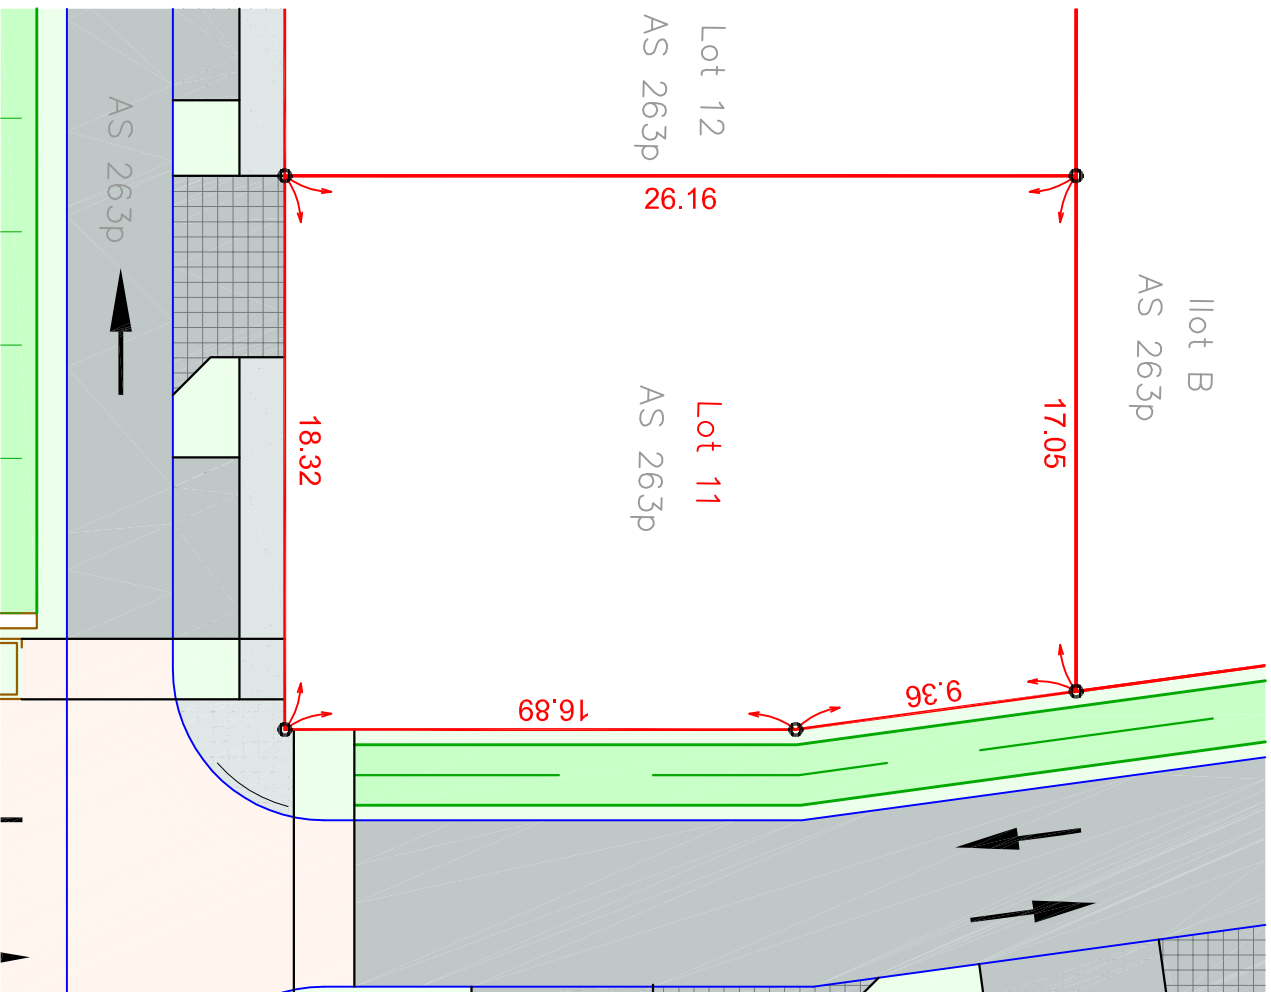

PLAN DE BORNAGE

LOT 11

Département du Pas de Calais

GUINES

RD 244 (Route d'Andres)

RD 231 (Route du camp du drap d'or)

Section **AS**

Numéro **263p**

Surface **473 m²**

* (p) pour partie

Le document (Plan de bornage) fixant définitivement les limites de propriété sera fourni après bornage effectif. Les cotes périmétriques et les surfaces des lots seront définitives uniquement après bornage.

PROVISOIRE

Echelle: 1/250ème
Dossier : 10794C6120

LEGENDE

- Sommet caractéristique du lot
- Cotation du périmètre du lot

Auteur :		Vérificateur :	
FL	Visa :	FL	Visa :

Aménager l'environnement de demain ///

Ville de GUINES
LOT n°11
PLAN DE LOCALISATION