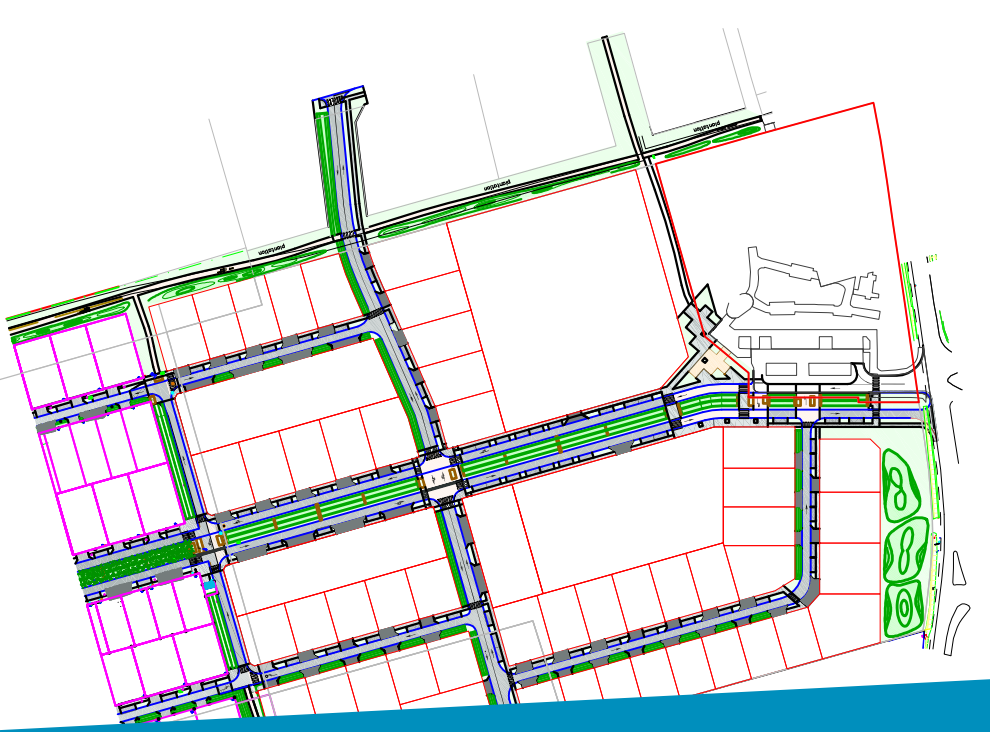

# PLAN DE BORNA

Département du Pas de Calais

**GUINES**

RD 244 (Route d'Andres)

41

Ville de GUINES  
**LOT n°41**  
PLAN DE LOCALISATION

Aménager l'environnement de demain ///

25.00

21.00

25.00

21.00

Nous attirons l'attention des acquéreurs sur les contraintes réglementaires et techniques inscrites dans le présent document.

Le géomètre et l'aménageur se déchargent de toute responsabilité sur la non prise en compte de ces contraintes.