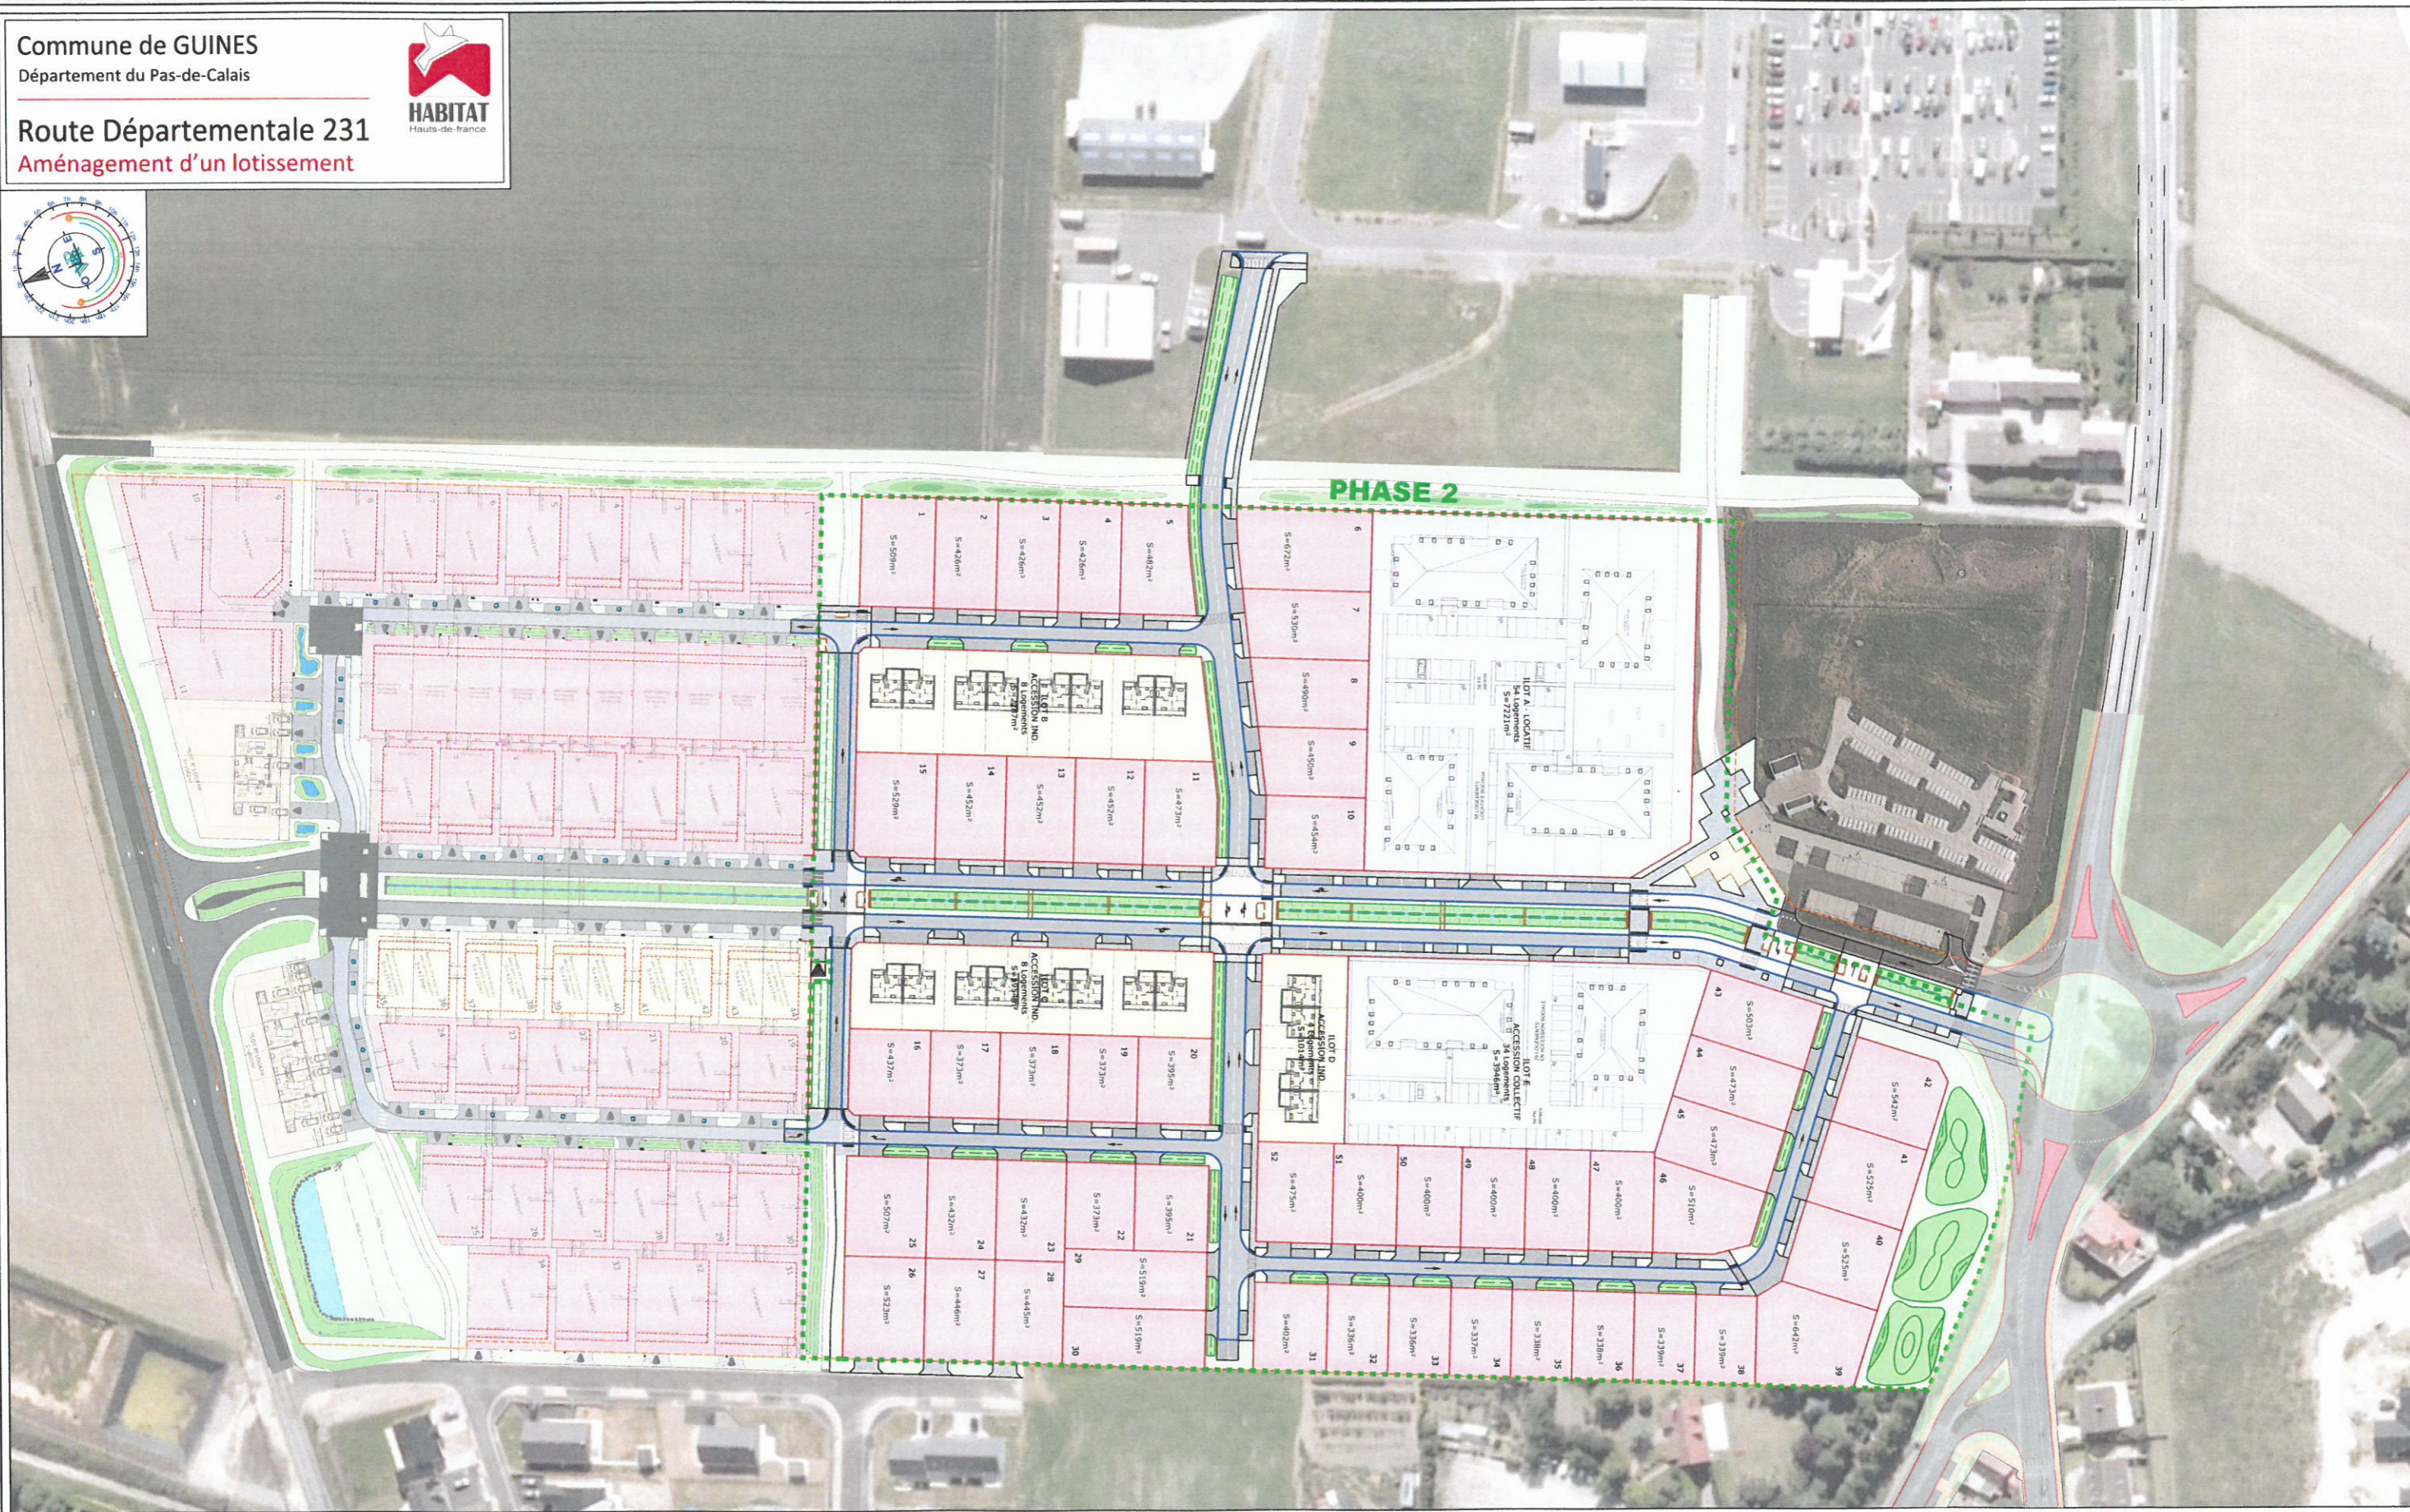

Commune de GUINES
Département du Pas-de-Calais

Route Départementale 231
Aménagement d'un lotissement

Echelle : 1500ème
Date: 22/06/2020
N° affaire: 164-19bis
Dessiné:
Vérifié: P. CAUX

Lotissement HABITAT Hauts-de-france
PLAN MASSE GÉNÉRAL

DCE