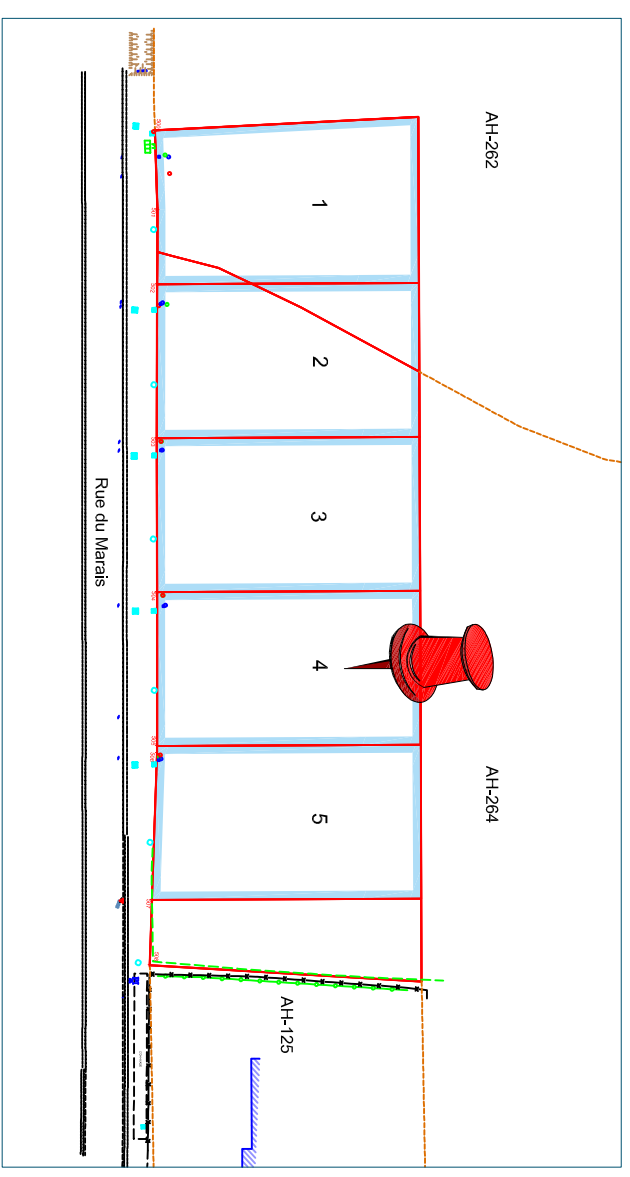

Lot 4

PLAN DE LOCALISATION

Nous attirons l'attention des acquéreurs sur les contraintes réglementaires et techniques incluses dans le cahier des charges qui ne peuvent être reprises sur le présent document.
Le géomètre et l'aménageur se dégagent de toute responsabilité sur la non prise en compte de ces contraintes.
Pour une bonne compréhension des éléments figuratifs et de la légende, ce document a été réalisé en couleur.

LEGENDE	
XXXX	Cotation du périmètre du lot
X.XX	Z Terrain Naturel
●	Sommet caractéristique du lot
□	Limite parcelle AH n°283