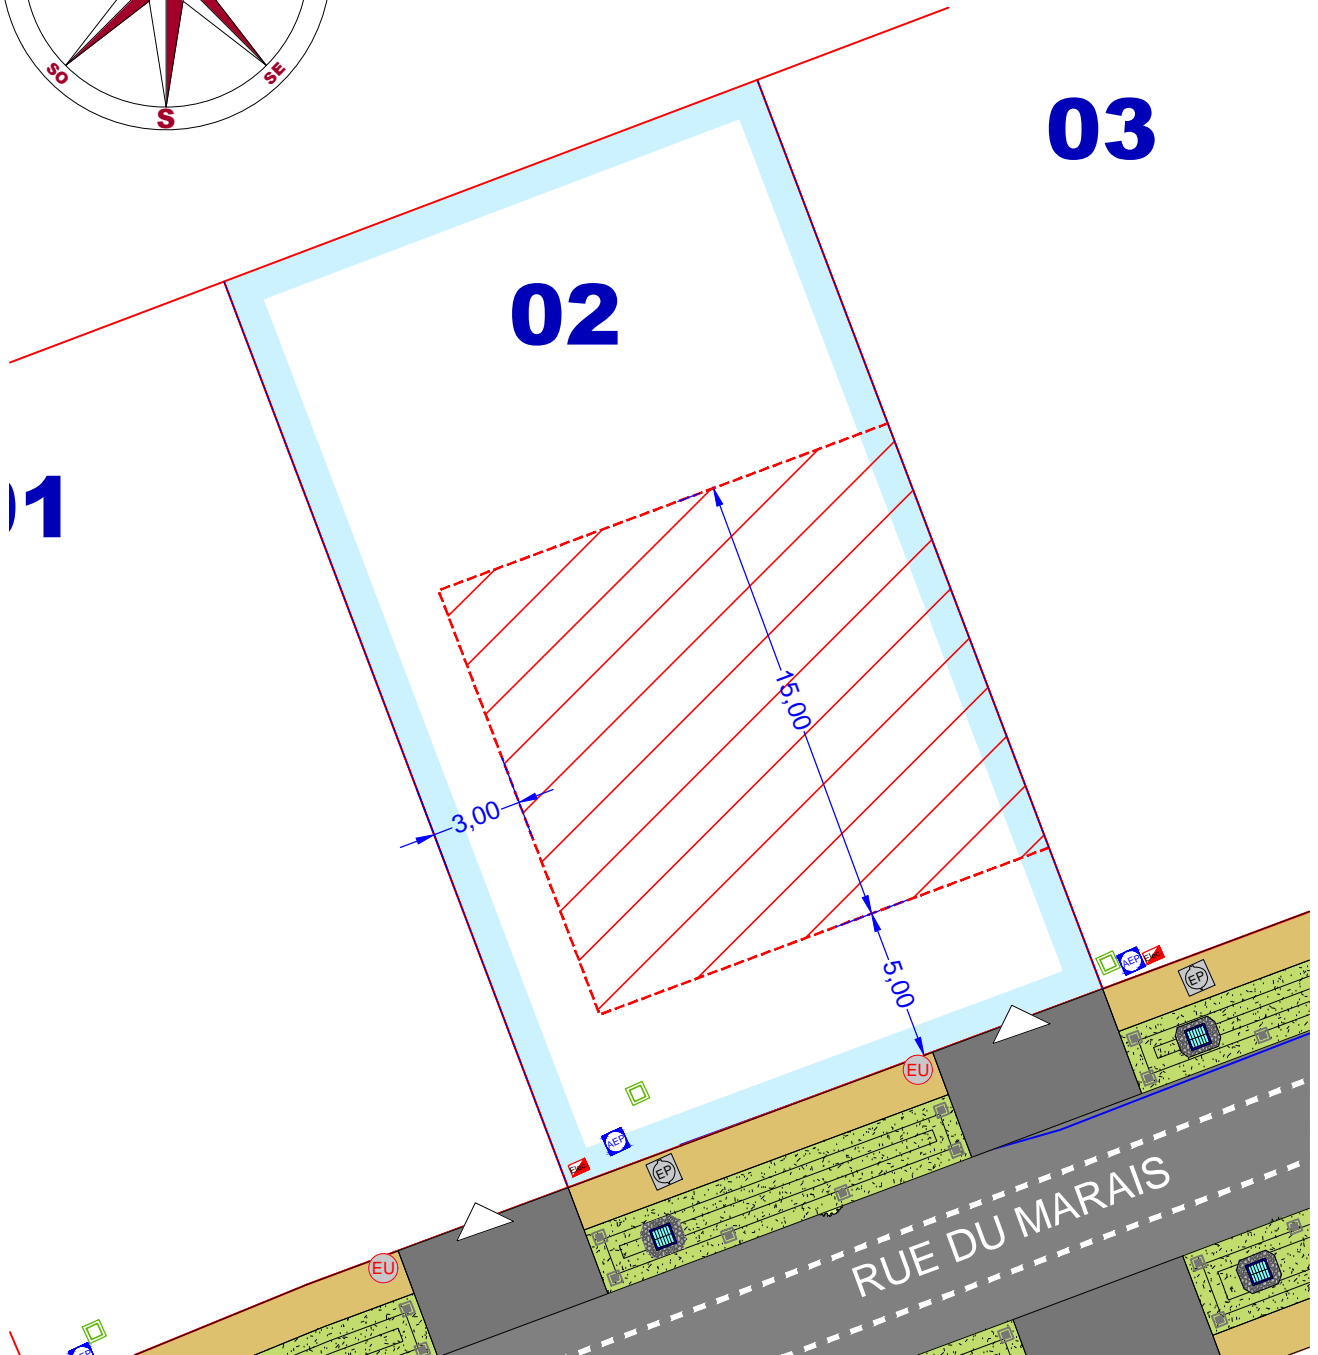

PAS DE CALAIS
NOUVELLE EGLISE 62 370
RUE DU MARAIS

LOT 02

 - Zone d'implantation des constructions principales

 - Périmètre du lot

 - Cotation de la zone constructible

 - Position d'accès au lot

 - Boite de branchement eaux pluviales