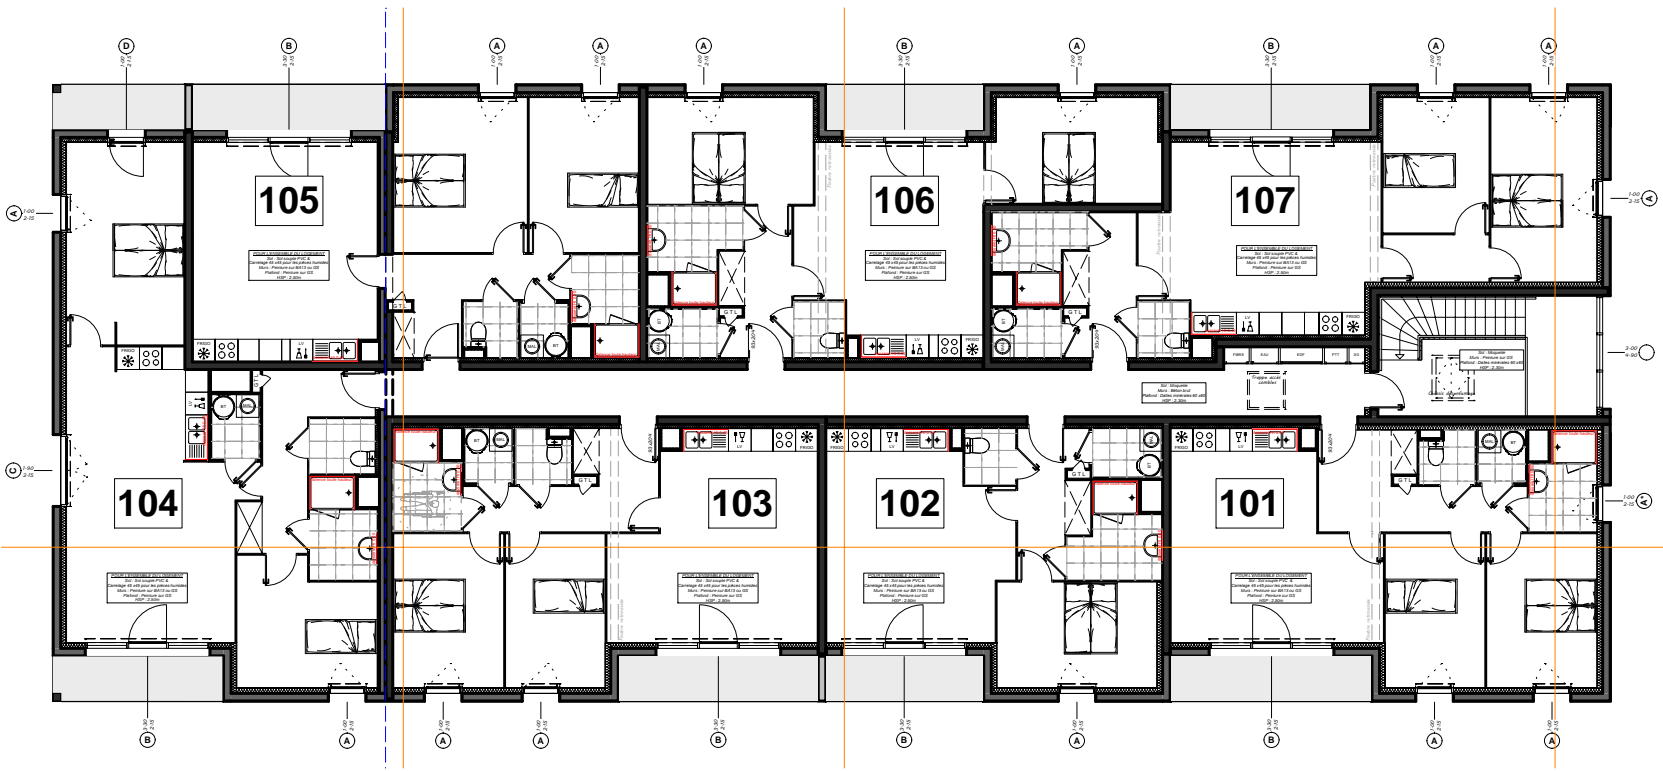

14 LOGEMENTS COLLECTIFS
RUE DE GODEWAERSVELDE
59 580 STEENVOORDE

ETAGE R+1

PLAN DE MASSE

DVA ARCHITECTURE
81 Boulevard Lafayette
BP80176 - 62 103 Calais Cedex