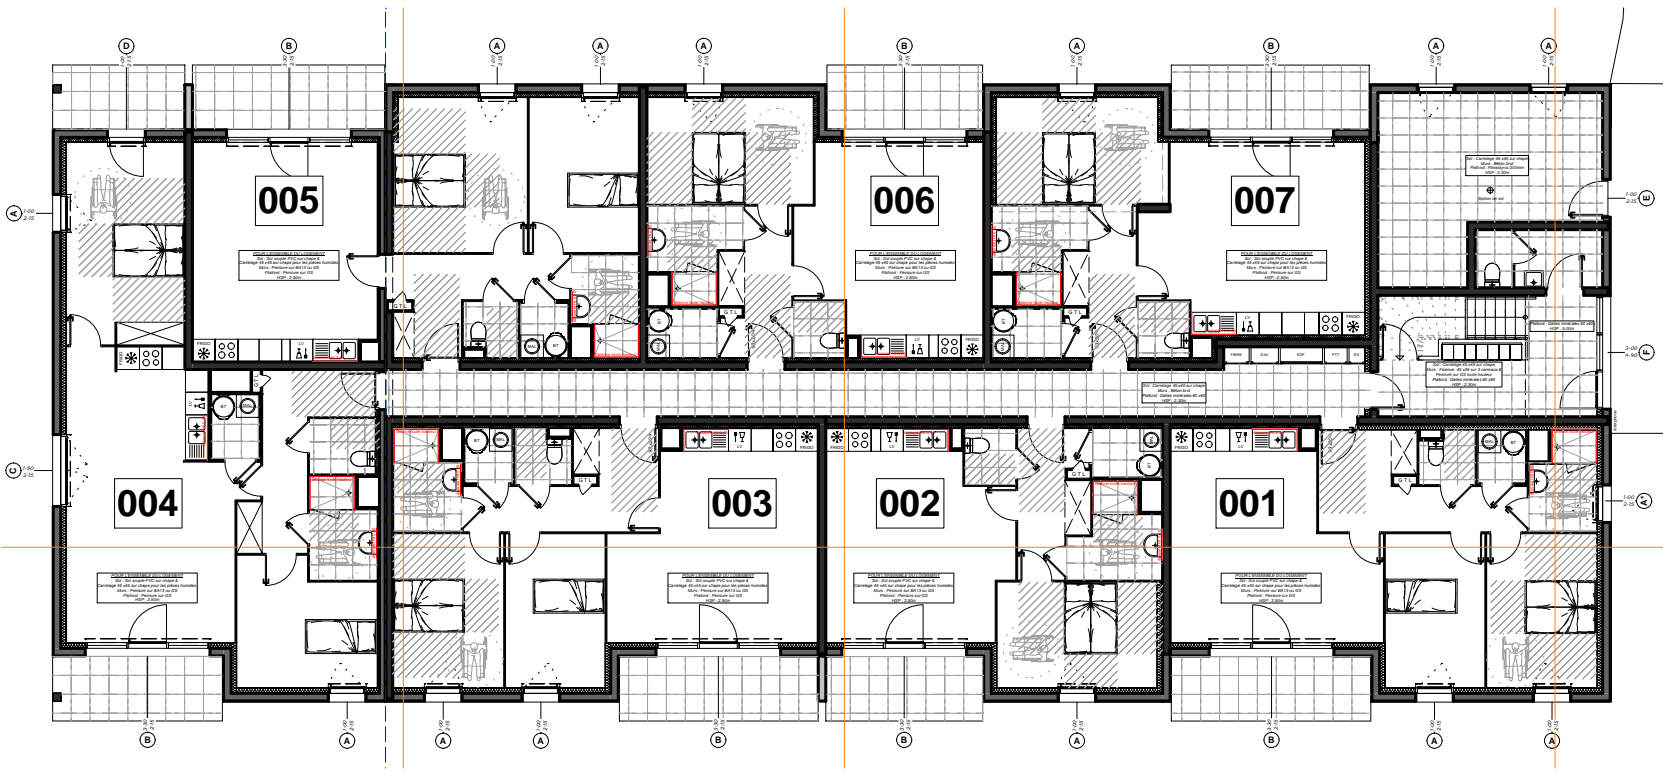

14 LOGEMENTS COLLECTIFS
RUE DE GODEWAERSVELDE
59 580 STEENVOORDE

REZ-DE-CHAUSSEE

PLAN DE MASSE

DVA ARCHITECTURE
81 Boulevard Lafayette
BP80176 - 62 103 Calais Cedex